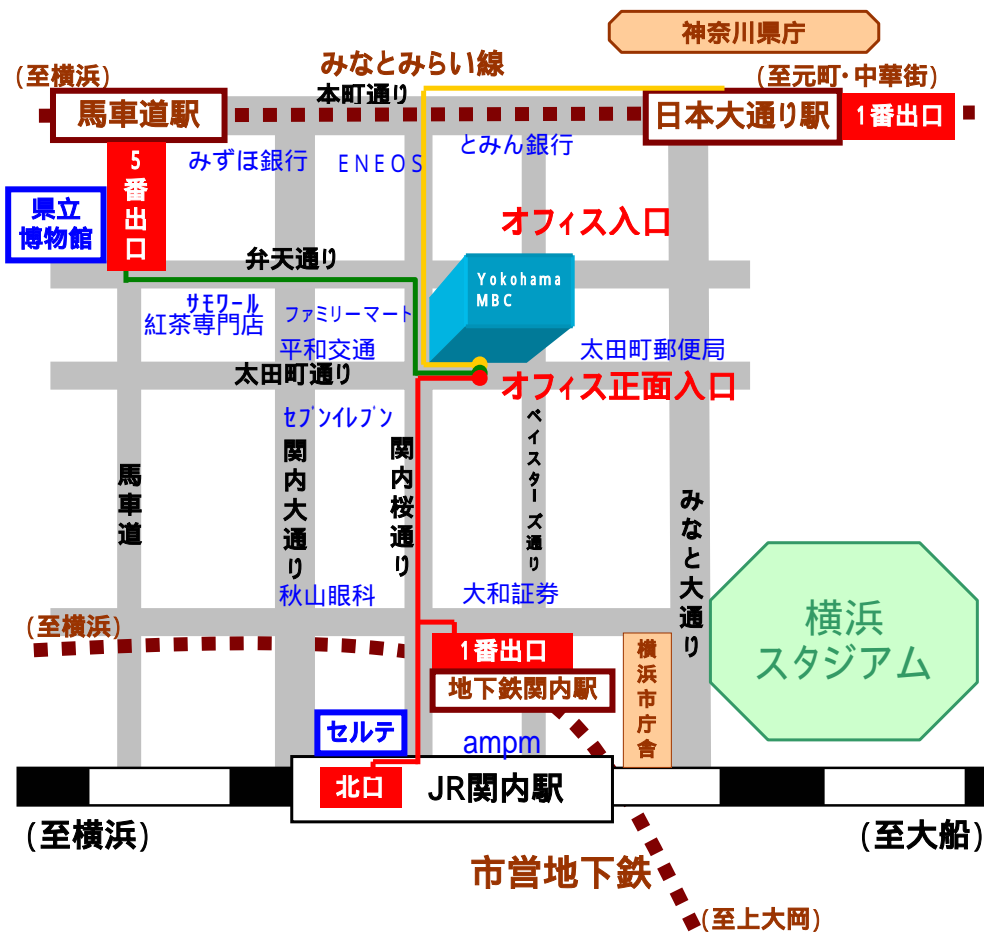

KGU 関内メディアセンター (横浜メディア・ビジネスセンター-8F) への交通案内

関東学院大学 KGU関内メディアセンター
 TEL 045-650-1131 FAX 045-650-1132
 〒231-0011 横浜市中区太田町2 - 23

各駅から
コレが近道！

- みなとみらい線日本大通り駅1番出口より徒歩5分
- みなとみらい線馬車道駅5番出口より徒歩5分
- JR関内駅 北口より 徒歩5分
- 地下鉄関内駅 1番出口より徒歩5分

駐車場はございませんので各交通機関をご利用ください。